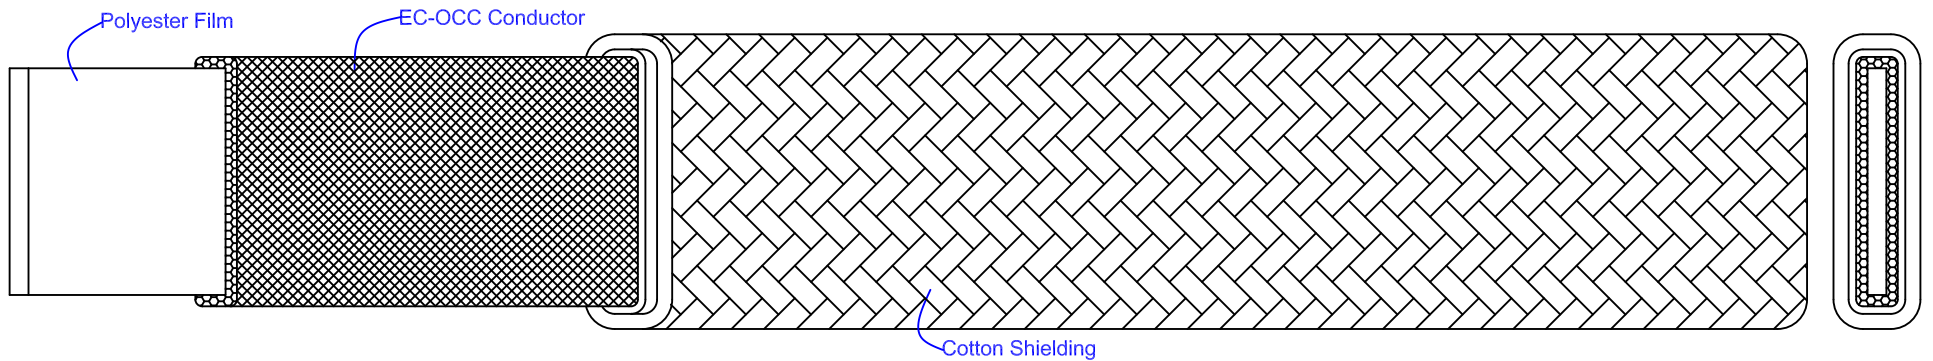

EC-OCC Wire

20AWG
22AWG
24AWG Available

2011/09/08

NEOTECH R&D

<i>CUSTOMER:</i>	<i>DATE</i>	<i>DRAWN</i>	<i>DESIGNED</i>	<i>APPROVAL</i>	<i>Neotech Cable R&D Dept.</i>	<i>ITEM NO</i>	<i>DRAWING NO</i>
	2011	Egbert					
	09	<i>UNIT</i>	<i>SCALE</i>	<i>REV</i>			
	08	mm					110908EC